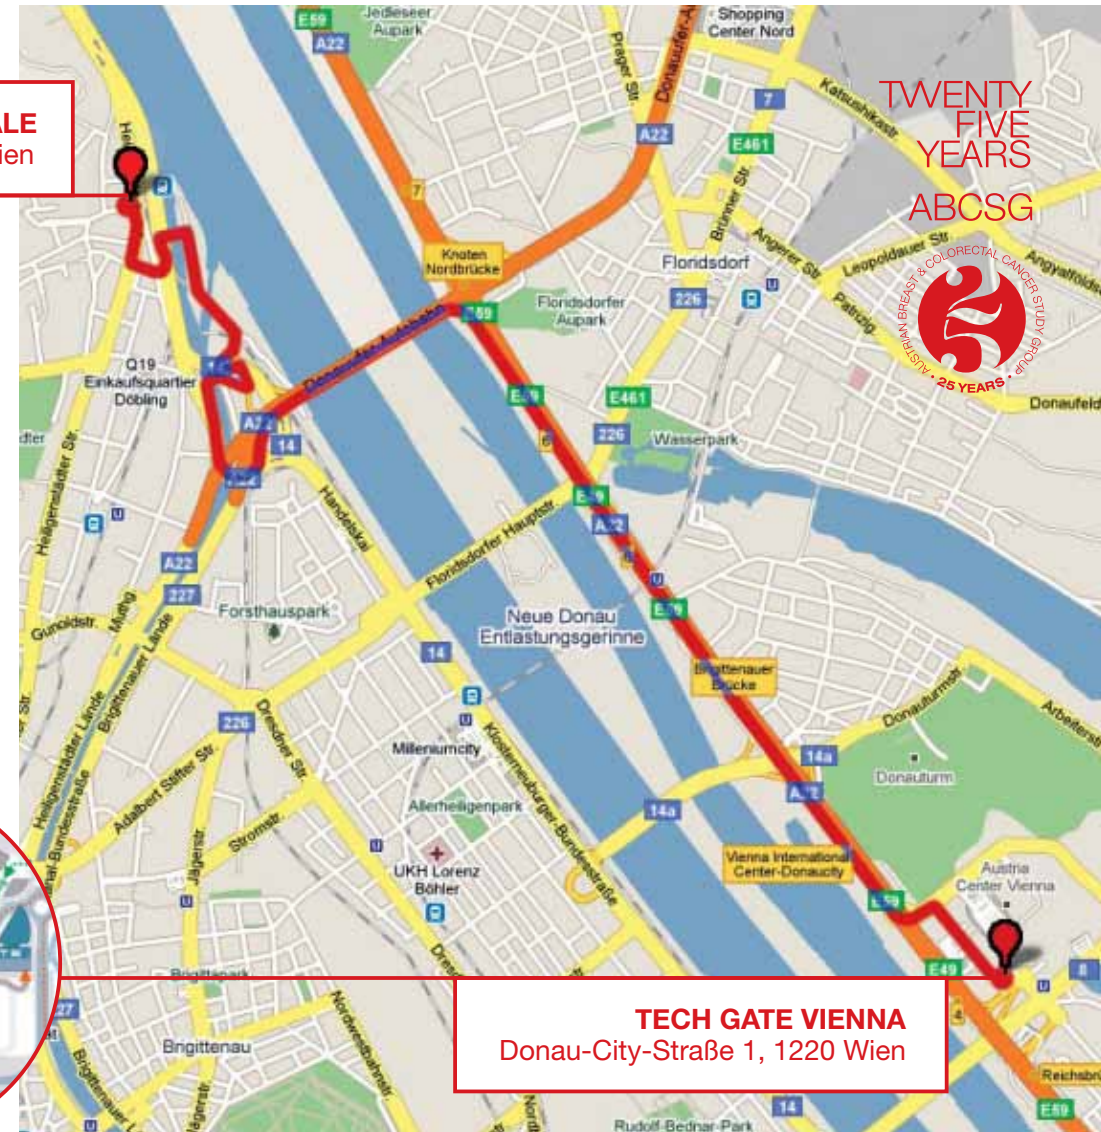

EINLADUNG

25 YEARS
SCIENCE FROM
THE HEART
OF EUROPE

FREITAG
26. FEBRUAR 2010
WIEN

16:00 bis 17:30 Uhr
ABCSCG-Studienzentrale
Nussdorfer Platz 8, 1190 Wien
(Eingang Heiligenstädter Straße 201-203)

Eröffnung der „ABCSCG-Studienzentrale“

Datum, Unterschrift

25 YEARS SCIENCE FROM THE HEART OF EUROPE

ANFAHRT

Von der ABCSG-STUDIENZENTRALE, Nussdorfer Platz 8, 1190 Wien zum TECH GATE VIENNA, Donau-City-Straße 1, 1220 Wien

Start: ABCSG-STUDIENZENTRALE

Nussdorfer Platz 8, 1190 Wien

ABCSG-STUDIENZENTRALE

Nussdorfer Platz 8, 1190 Wien

1. West auf Nussdorfer Platz Richtung Greinergasse - 48 m
2. Nach links abbiegen, um auf Nussdorfer Platz zu bleiben - 55 m
3. Bei Heiligenstädter Straße rechts abbiegen - 0,2 km
4. Bei Sickenberggasse links abbiegen - 0,1 km
5. Links halten bei Nussdorfer Lände - 0,2 km
6. 1. rechts auf Am Brigittenauer Sporn nehmen - 0,1 km
7. Nach rechts abbiegen, um auf Am Brigittenauer Sporn zu bleiben - 0,3 km
8. Dem Streckenverlauf folgen bis Handelskai - 0,2 km
9. Nach rechts abbiegen, um auf Handelskai zu bleiben - 87 m
10. Dem Streckenverlauf folgen bis Brigittenauer Lände - 0,2 km
11. Links abbiegen auf B14/Klosterneuburger-Bundesstraße
Teilweise gebührenpflichtige Straße - 0,7 km
12. Links halten auf A22 Richtung Graz/Brno/B7
Gebührenpflichtige Straße - 1,1 km
13. Bei Ausfahrt A22 Richtung Graz/B226 fahren
Gebührenpflichtige Straße - 2,8 km
14. Bei Ausfahrt 3-Vienna International Center-Donaucity
Richtung Kagran/B8 fahren
Gebührenpflichtige Straße - 0,2 km
15. Auf Leonard Bernstein Straße - 0,2 km
16. Rechts halten bei Donau City Straße
Den Kreisverkehr passieren
Das Ziel befindet sich rechts - 0,4 km

EINFAHRT TECH GATE VIENNA

TECH GATE VIENNA Donau-City-Straße 1, 1220 Wien

Quelle > maps.google.at